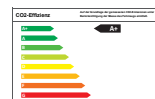

Renault ZOE Life Batteriemiete Option

auf Limited Paket

Fahrzeugdaten

Kilometer	10 km
Farbe	grau
Motor	
Kraftstoff	Elektro
Leistung	80 kW (109 PS)
Antrieb	Direkt
Umwelt	
Schadstoffklasse	Euro 6
Effizienzklasse	A+
CO2-Emission	-
Verbrauch, komb.	-
Verbrauch, innerorts	-
Verbrauch, außerorts	-

Details

Klimaautomatik, 4x Front- und Seitenairbags, Zentralverriegelung, Tempomat, Digitales Armaturenbrett, Elektr. Fensterheber, Grüne Plakette, ESP, Garantie, Sitzheizung vorn, Stoffpolster, Keyless-Start/Entry, Navigationssystem, Bordcomputer, Einparkhilfe hinten, Euro 6, Regensensor, Traktionskontrolle, Leichtmetallfelgen, ABS, Tagfahrlicht, Farbe: grau / titanium-grau, Freisprecheinrichtung, Außenspiegel beheizbar, ISOFIX Kindersitzbefestigung, Außenspiegel elektrisch, Android Auto & Apple Car Play, MP3 Radio, Heckscheibenwischer, Servolenkung, Temperaturanzeige, Interieur schwarz, Wegfahrsperrung, getöntes Glas,